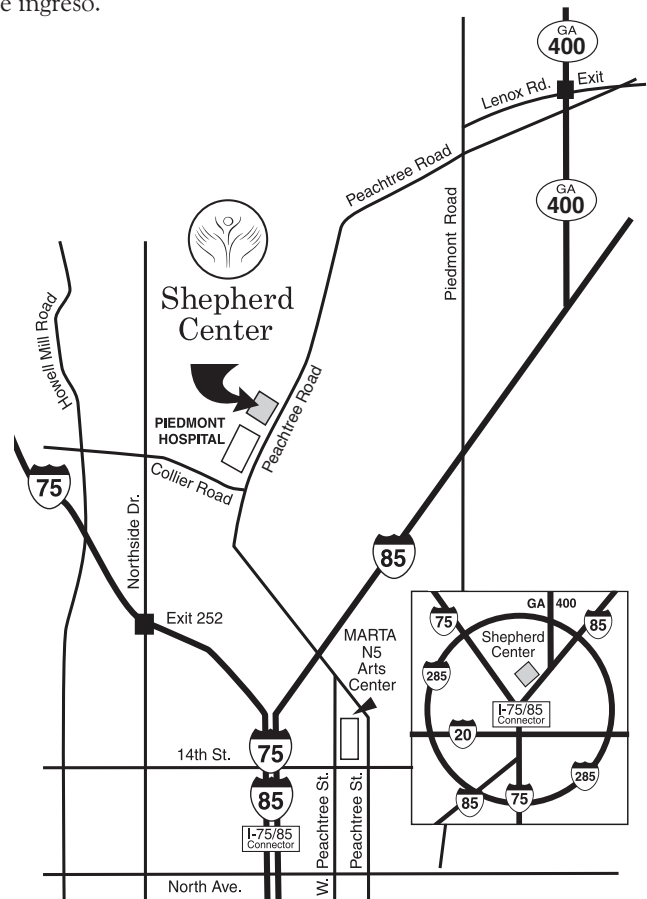

DESDE EL NORTE DE ATLANTA

Tome por GA. 400 South hasta la salida n.º 2 “Lenox Rd./ Buckhead.” Gire a la derecha al final de la rampa. En el segundo semáforo, gire a la izquierda hacia Piedmont Rd. south. Pase al carril derecho. En el segundo semáforo, gire a la derecha hacia Peachtree Rd.; continúe durante tres millas. Gire a la derecha hacia Shepherd Center.

TRANSPORTE PÚBLICO (MARTA)

Desde Arts Center Station, N5, tome el autobús n.º 110, que viaja hacia el norte de Peachtree St. Aproximadamente 1.5 milla hacia el norte de Arts Center Station, baje del autobús en el

semáforo ubicado junto a la señal que indica “Atlanta Population Now.” Cruzando la calle llegará directamente a Shepherd Center.

INFORMACIÓN DE ESTACIONAMIENTO

Siga el ingreso de Shepherd Center hasta el estacionamiento de la plataforma indicado con el cartel “Shepherd Parking.” Desde cualquier nivel, tome el ascensor hasta el primer piso. Avance por el puente hasta la mesa de atención de seguridad para recibir asistencia para llegar hasta su ubicación. No camine por la calle de ingreso.

PARA RECIBIR INDICACIONES POR TELÉFONO:

404-350-7600

PARA OBTENER INFORMACIÓN GENERAL
Llame a nuestro número principal 404-352-2020 o visite
nuestro sitio web en: www.shepherd.org